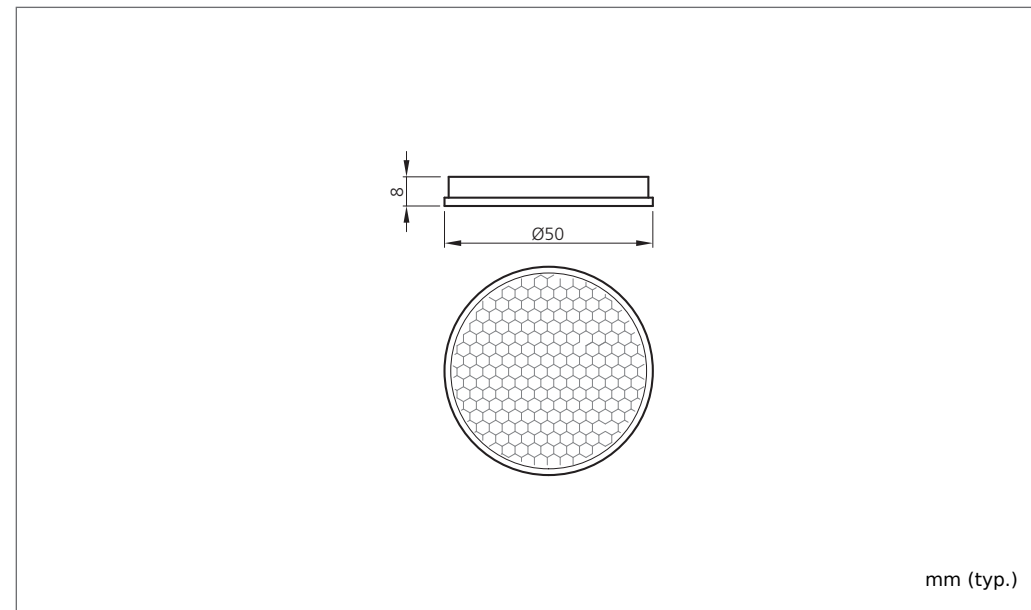

201610

mm (typ.)

Technische Daten (typ.)	Technical data (typ.)	Caractéristique techniques	+20°C, 24V DC
Befestigung	Mounting	Montage	klebbar/adhesive/adhésif
Größe	Size	Dimensions	Ø 50 mm
Sendelicht	Emitted light	Type de lumière	Infrarot und Rot/Infrared and red/Infrarouge et lumière rouge
Umgebungstemperatur	Ambient temperature	Température d'utilisation	-20 ... bis 60 °C/until 60 °C/jusqu'à 60 °C
Typ	Model	Modèle	Reflektor/Reflector/Réfecteur
Höhe	Height		8 mm